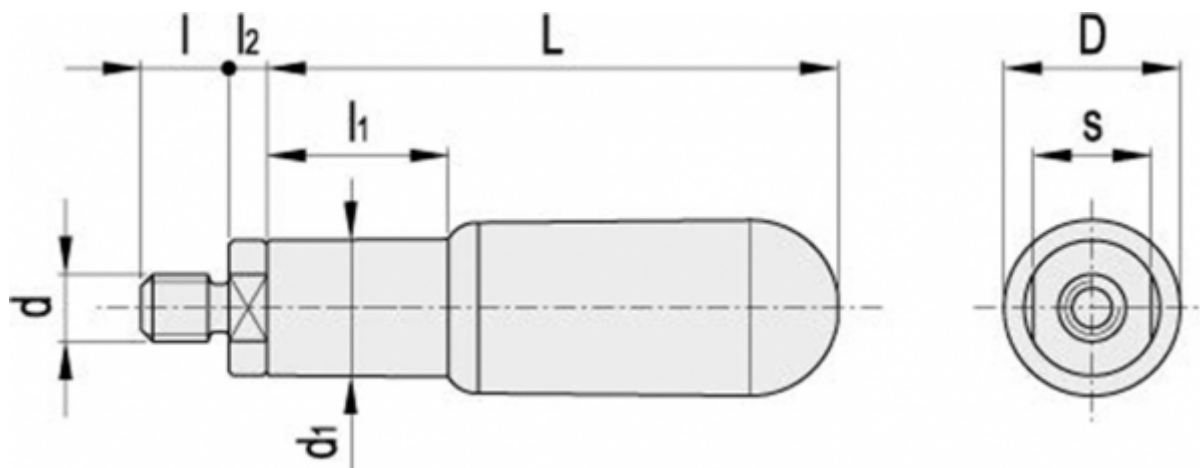

Varenummer: 2304120772

Beskrivelse: E+G Drejelig cylindergreb I.621/100+Gx-M12

Mål

D = 27
d = M12
d1 = 22
l = 13
l1 = 34
l2 = 7.5
L = 100
s = 19

Vægt i (g) = 155